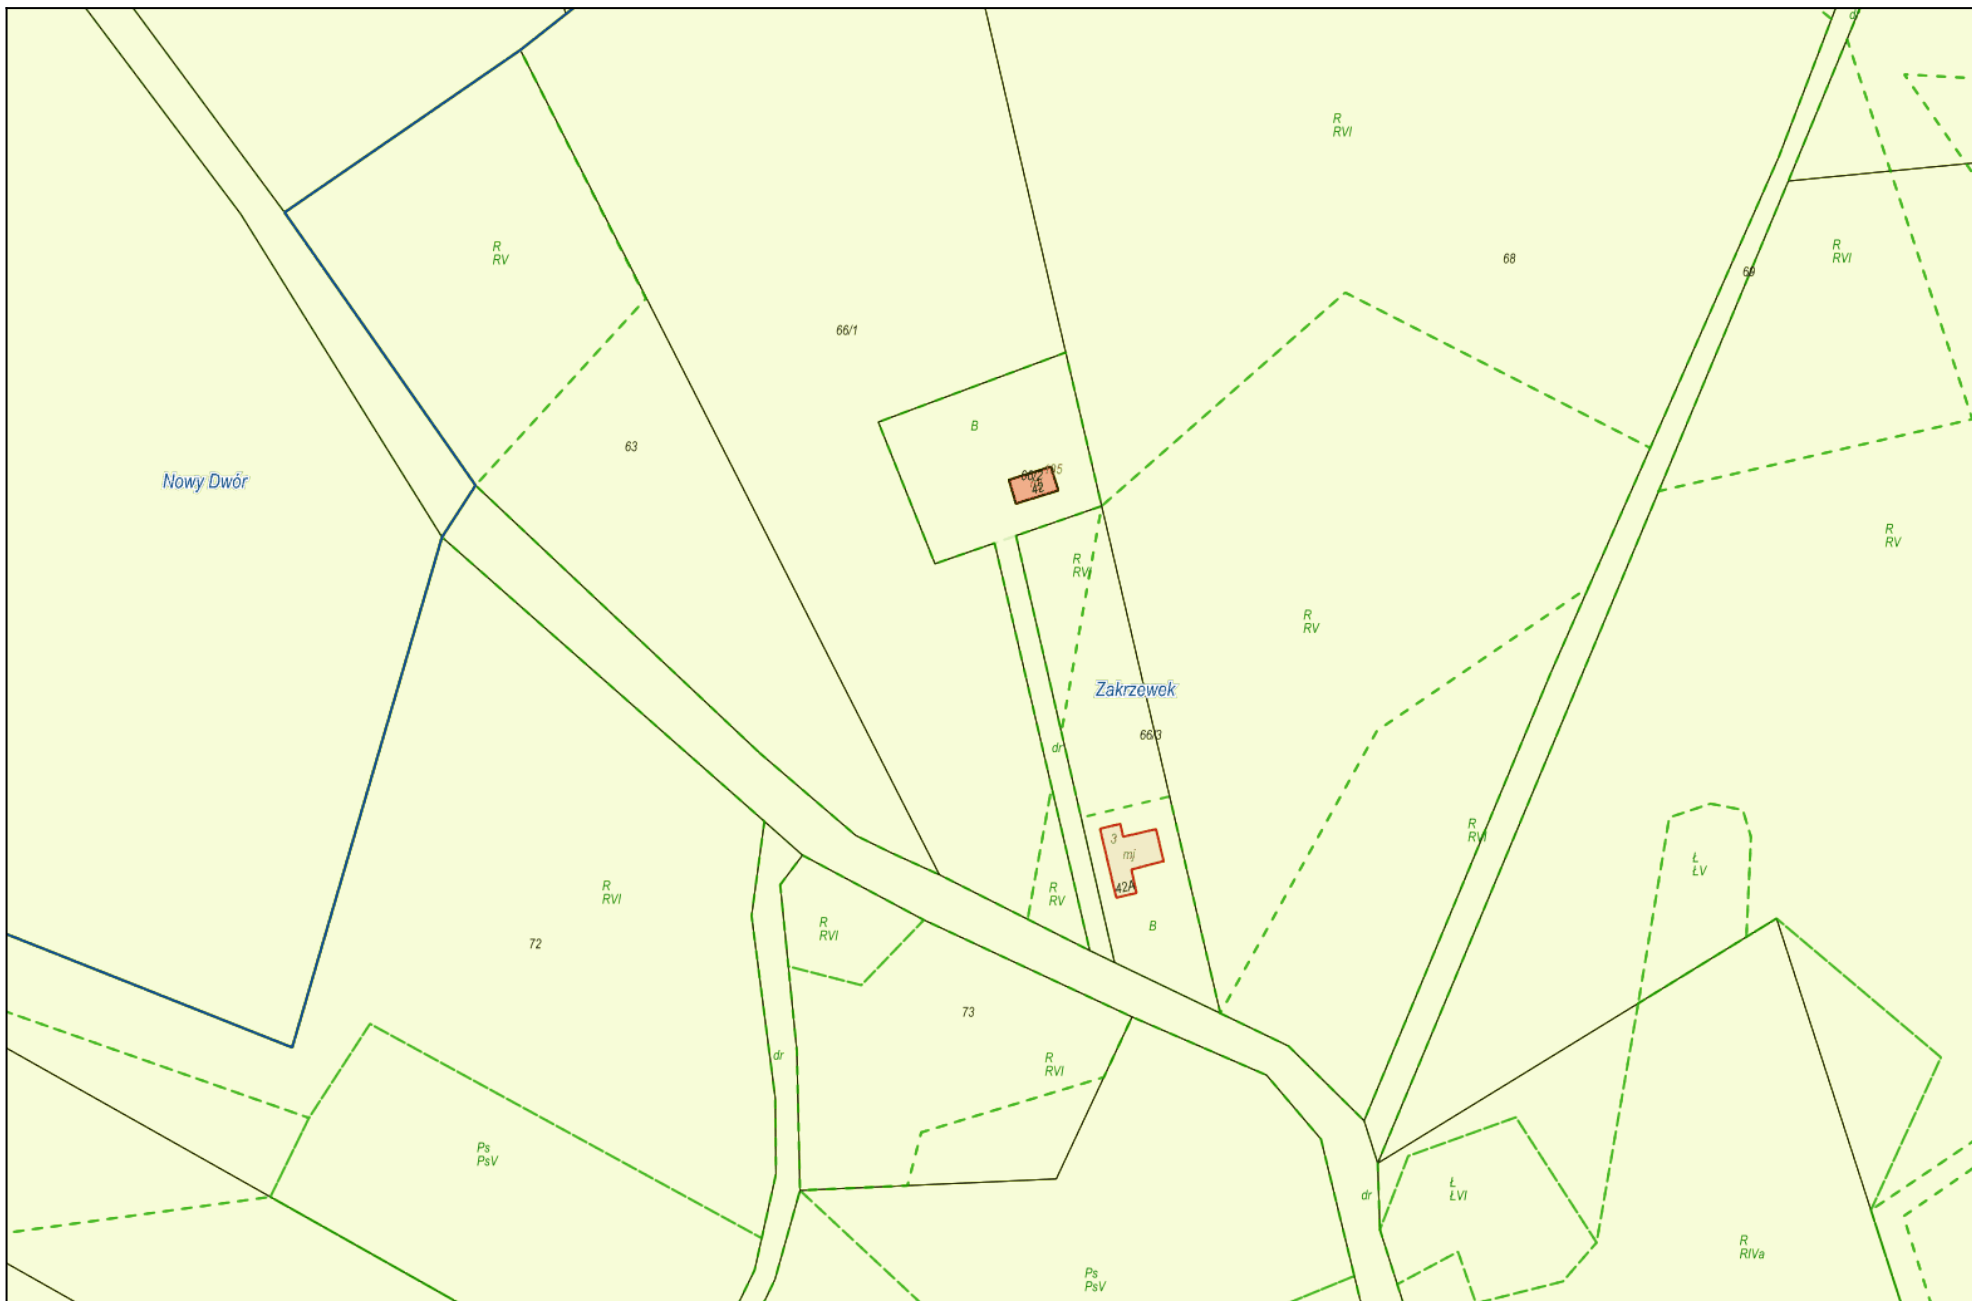

Wydruk mapy z systemu WebEWID

Wydruk w skali 1:2000

Wydruk z systemu WebEWID

Sporządził: WEB Więcbork

Udostępniane informacje nie są dokumentami w postępowaniach administracyjnych i innych. Materiały zawierające informacje z powiatowego zasobu geodezyjnego i kartograficznego (w tym dane z operatu ewidencji gruntów i budynków Starostwa Powiatowego w Sępólnie Krajeńskim) należy zamawiać w Wydziale Geodezji. Dokumenty zawierające inne informacje przetwarzane w Wewnętrznym Portalu Mapowym należy zamawiać w wydziałach merytorycznych, odpowiedzialnych za aktualizację tych danych.