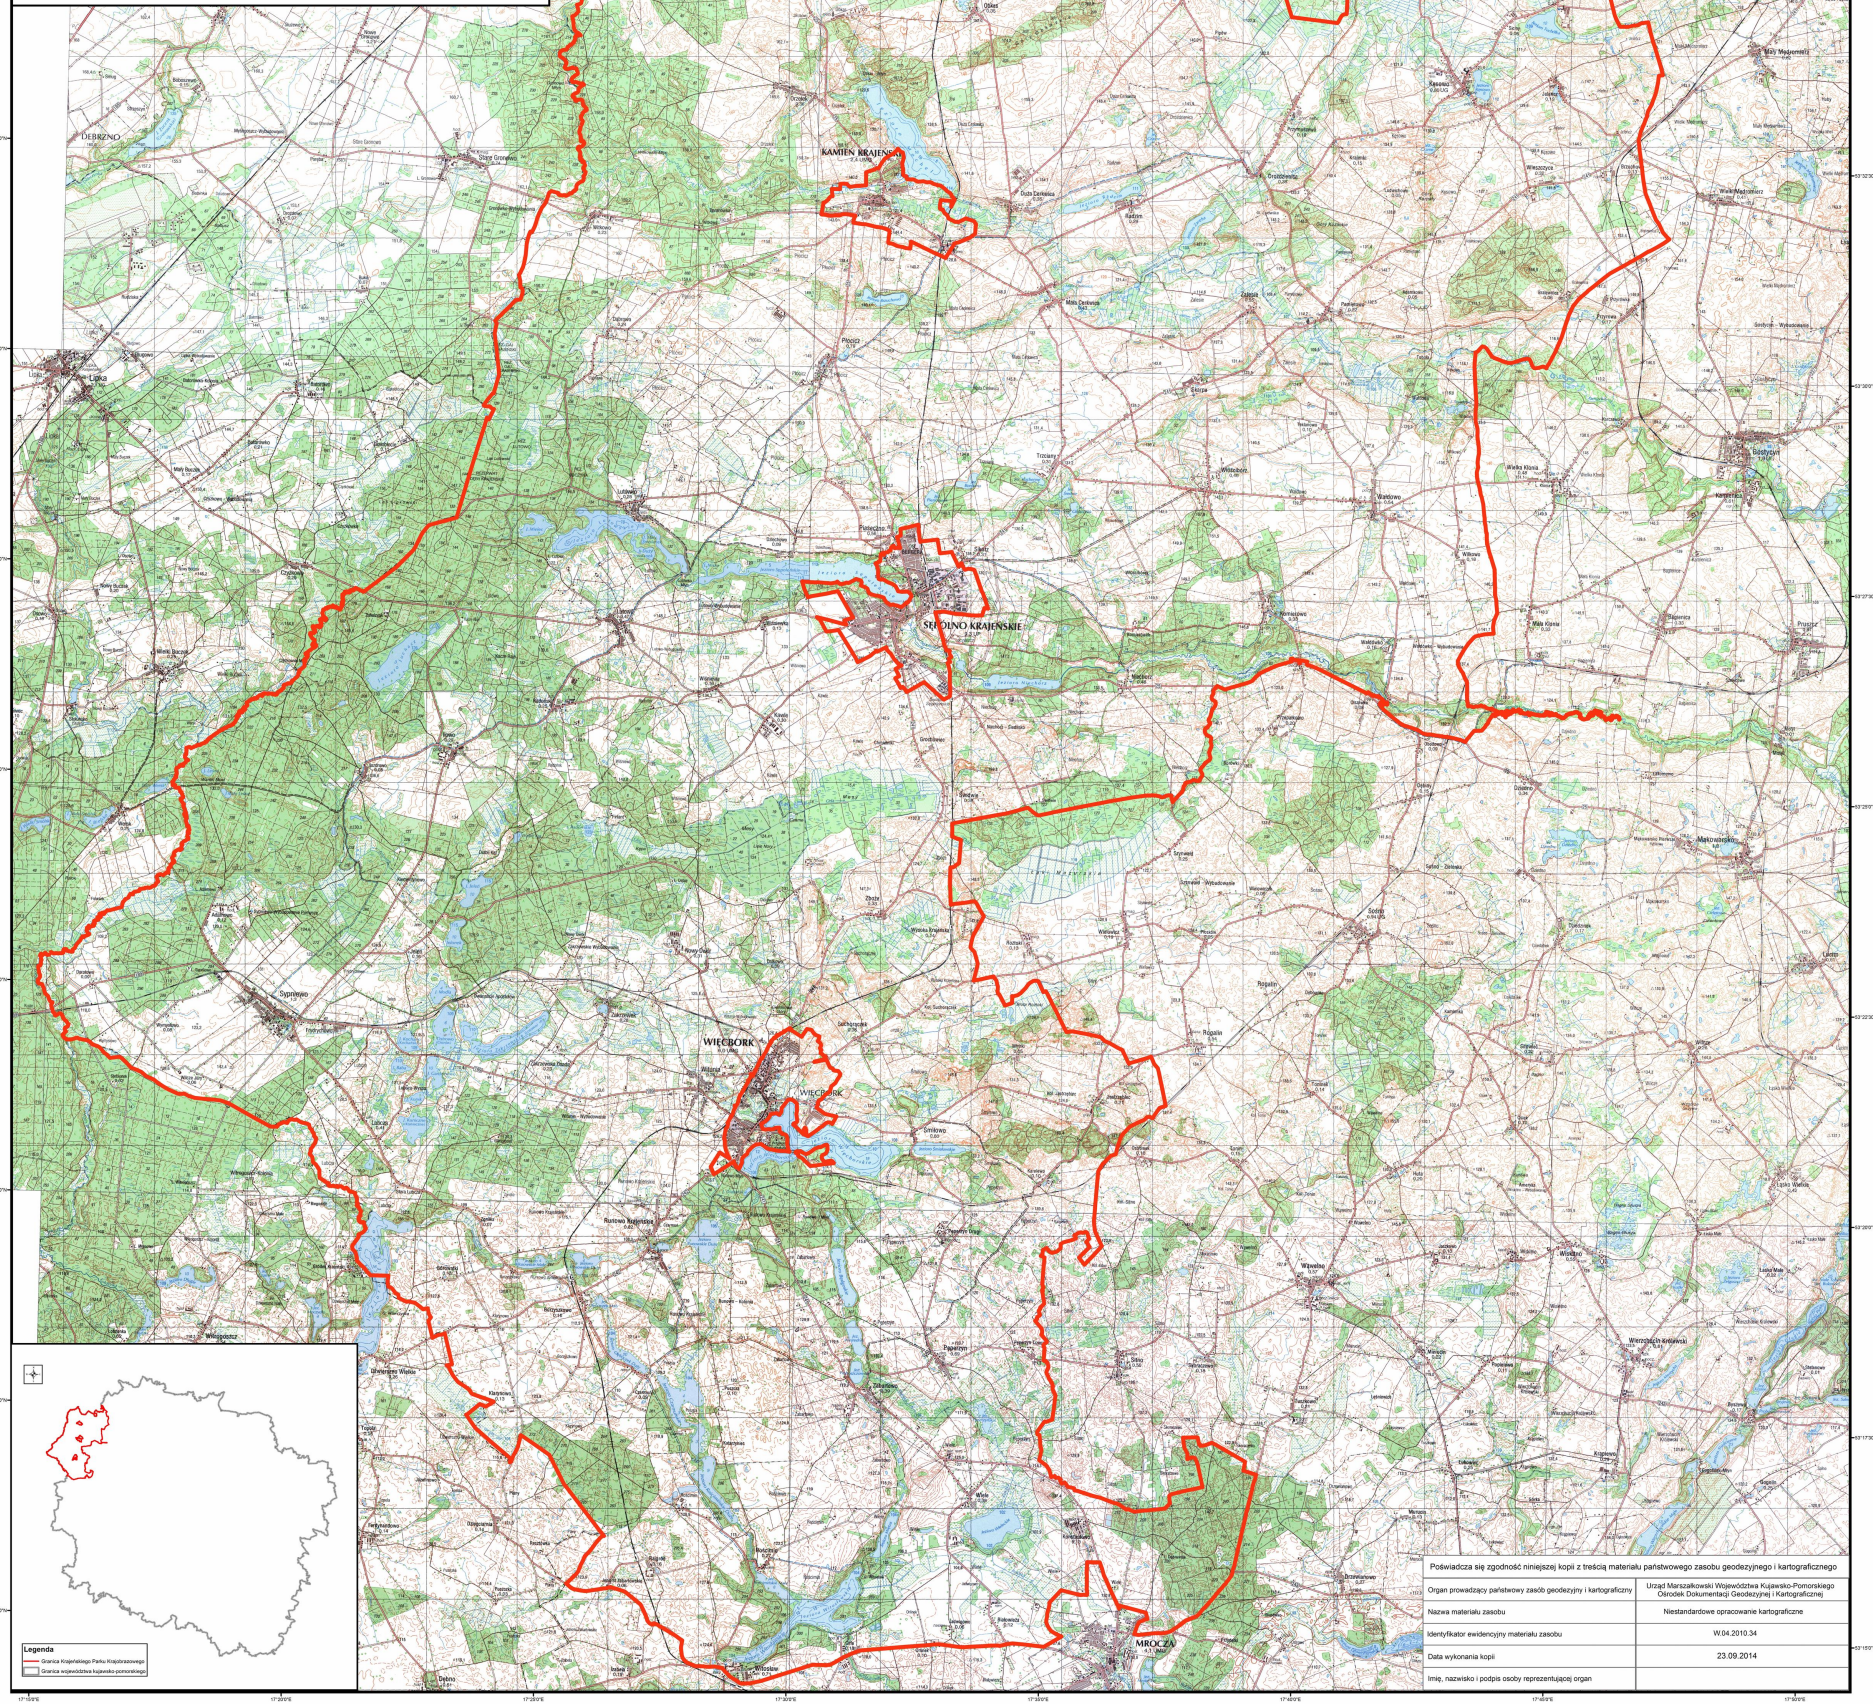

Mapa poglądowa Krajeńskiego Parku Krajobrazowego

Legenda

— Granica Krajeńskiego Parku Krajobrazowego

SKALA 1 : 50 000

0 0,5 1 2 3 4 5 km

Załącznik nr 1 do Uchwały Nr.....
Sejmiku Województwa Kujawsko-Pomorskiego
z dnia .....2014r.

Podważa się zgodność niniejszej kopii z treścią materiału państwowego zasobu geodezyjnego i kartograficznego	
Organ prowadzący państwowy zasób geodezyjny i kartograficzny	Urząd Marszałkowski Województwa Kujawsko-Pomorskiego Czytelnia Dokumentacji Geodezyjnej i Kartograficznej
Nazwa materiału zasobu	Niestandardowe opracowanie kartograficzne
Identyfikator ewidencyjny materiału zasobu	W04.2010.34
Data wykonania kopii	23.09.2014
Imię, nazwisko i podpis osoby reprezentującej organ