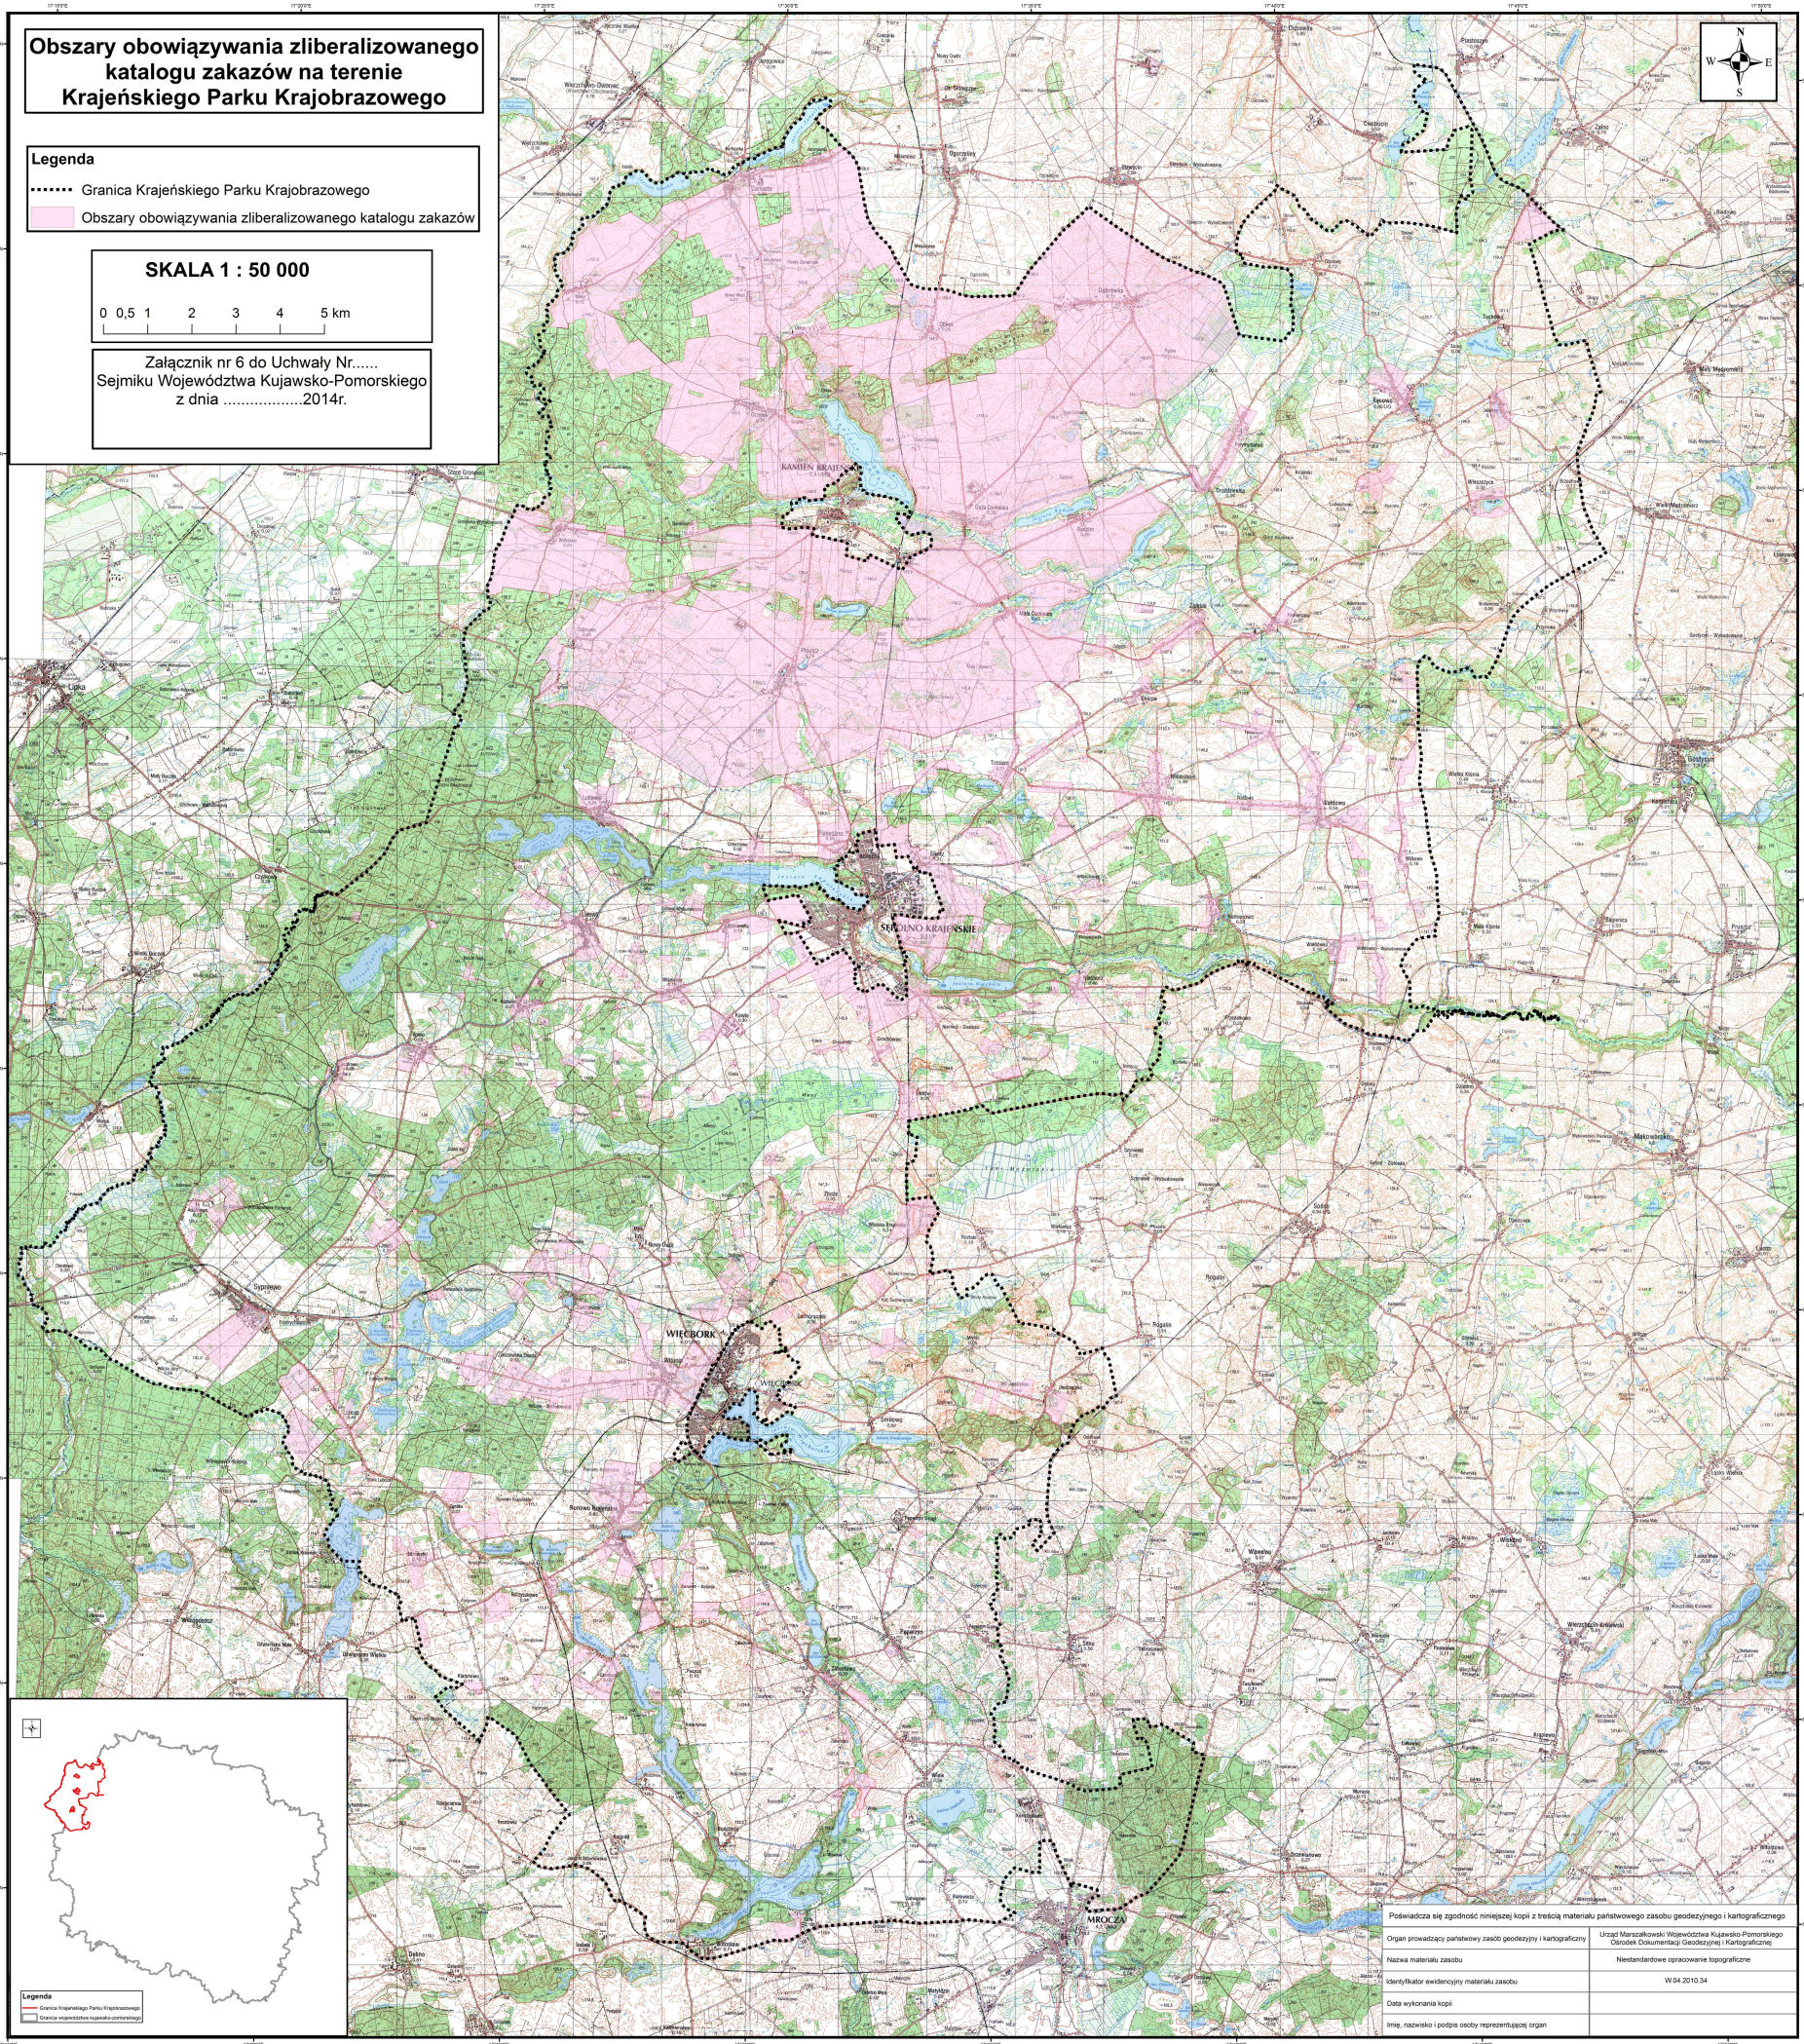

Obszary obowiązywania zliberalizowanego katalogu zakazów na terenie Krajńskiego Parku Krajobrazowego

Legenda

- ..... Granica Krajńskiego Parku Krajobrazowego
- Obszary obowiązywania zliberalizowanego katalogu zakazów

SKALA 1 : 50 000

0 0,5 1 2 3 4 5 km

Załącznik nr 6 do Uchwały Nr.....
Sejmiku Województwa Kujawsko-Pomorskiego
z dnia .....2014r.

Posiadać się zgodność niniejszej kopii z treścią materiału państwowego zasobu geodezyjnego i kartograficznego	
Organ prowadzący państwowy zasób geodezyjny i kartograficzny	Urząd Marszałkowski Województwa Kujawsko-Pomorskiego Ośrodek Dokumentacji Geodezyjnej i Kartograficznej
Nazwa materiału zasobu	Niestandardowe opracowanie topograficzne
Identyfikator ewidencyjny materiału zasobu	W 04.2010.34
Data wykonania kopii	
Imię, nazwisko i podpis osoby reprezentującej organ